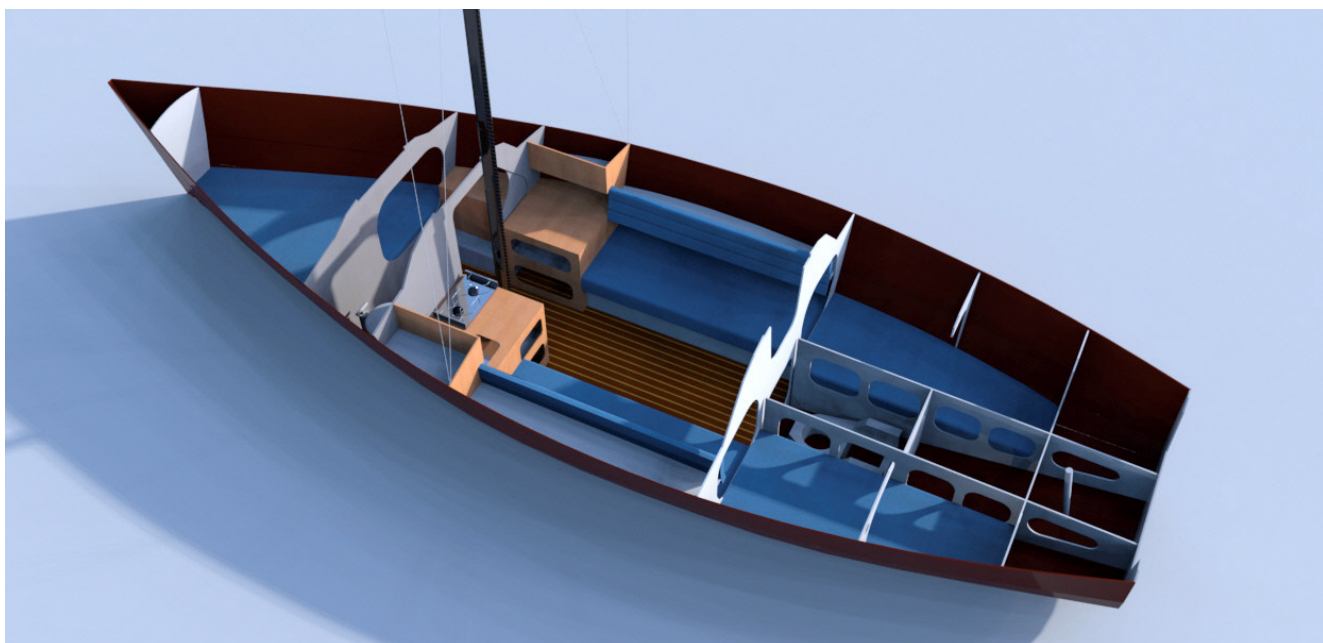

Waarschip 30 LD Interieur

Waarschip Nederland

Tagrijn 1-3 Delfzijl
06-21818291
www.waarschip.nl

PELTZER
PERFORMANCE YACHT DESIGN