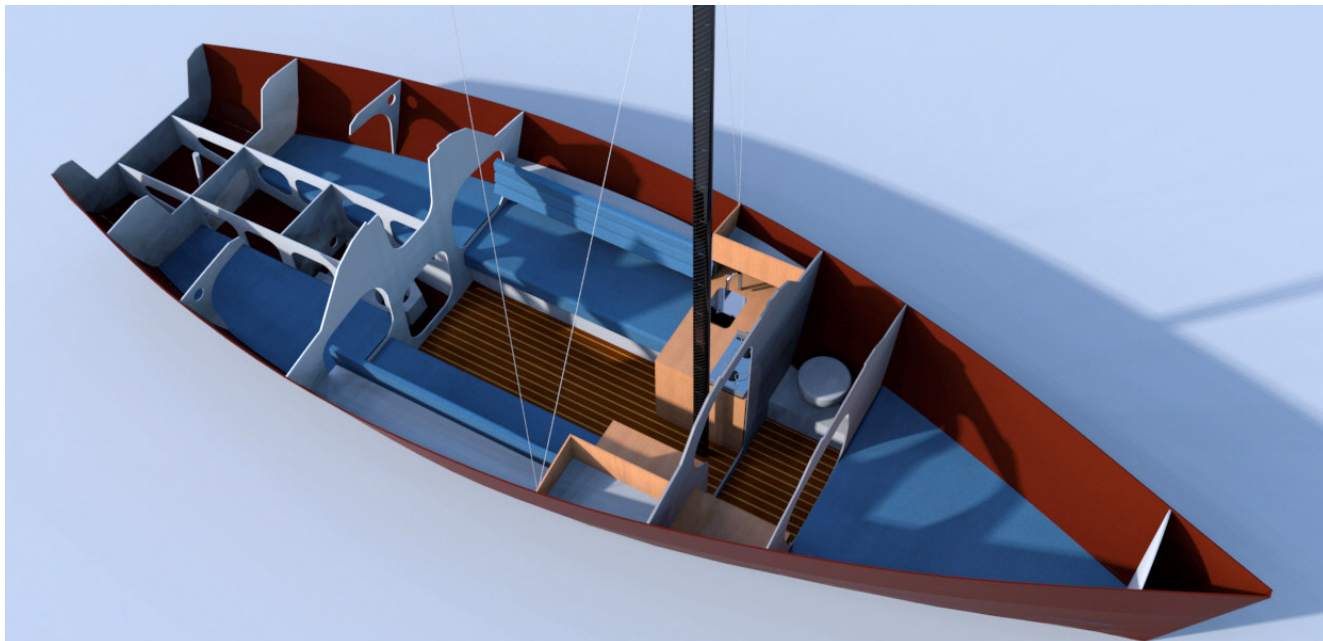

Waarschip 30 LD Interieur

Waarschip Nederland

Tagrijn 1-3 Delfzijl
06-21818291
www.waarschip.nl

PELTZER
PERFORMANCE YACHT DESIGN